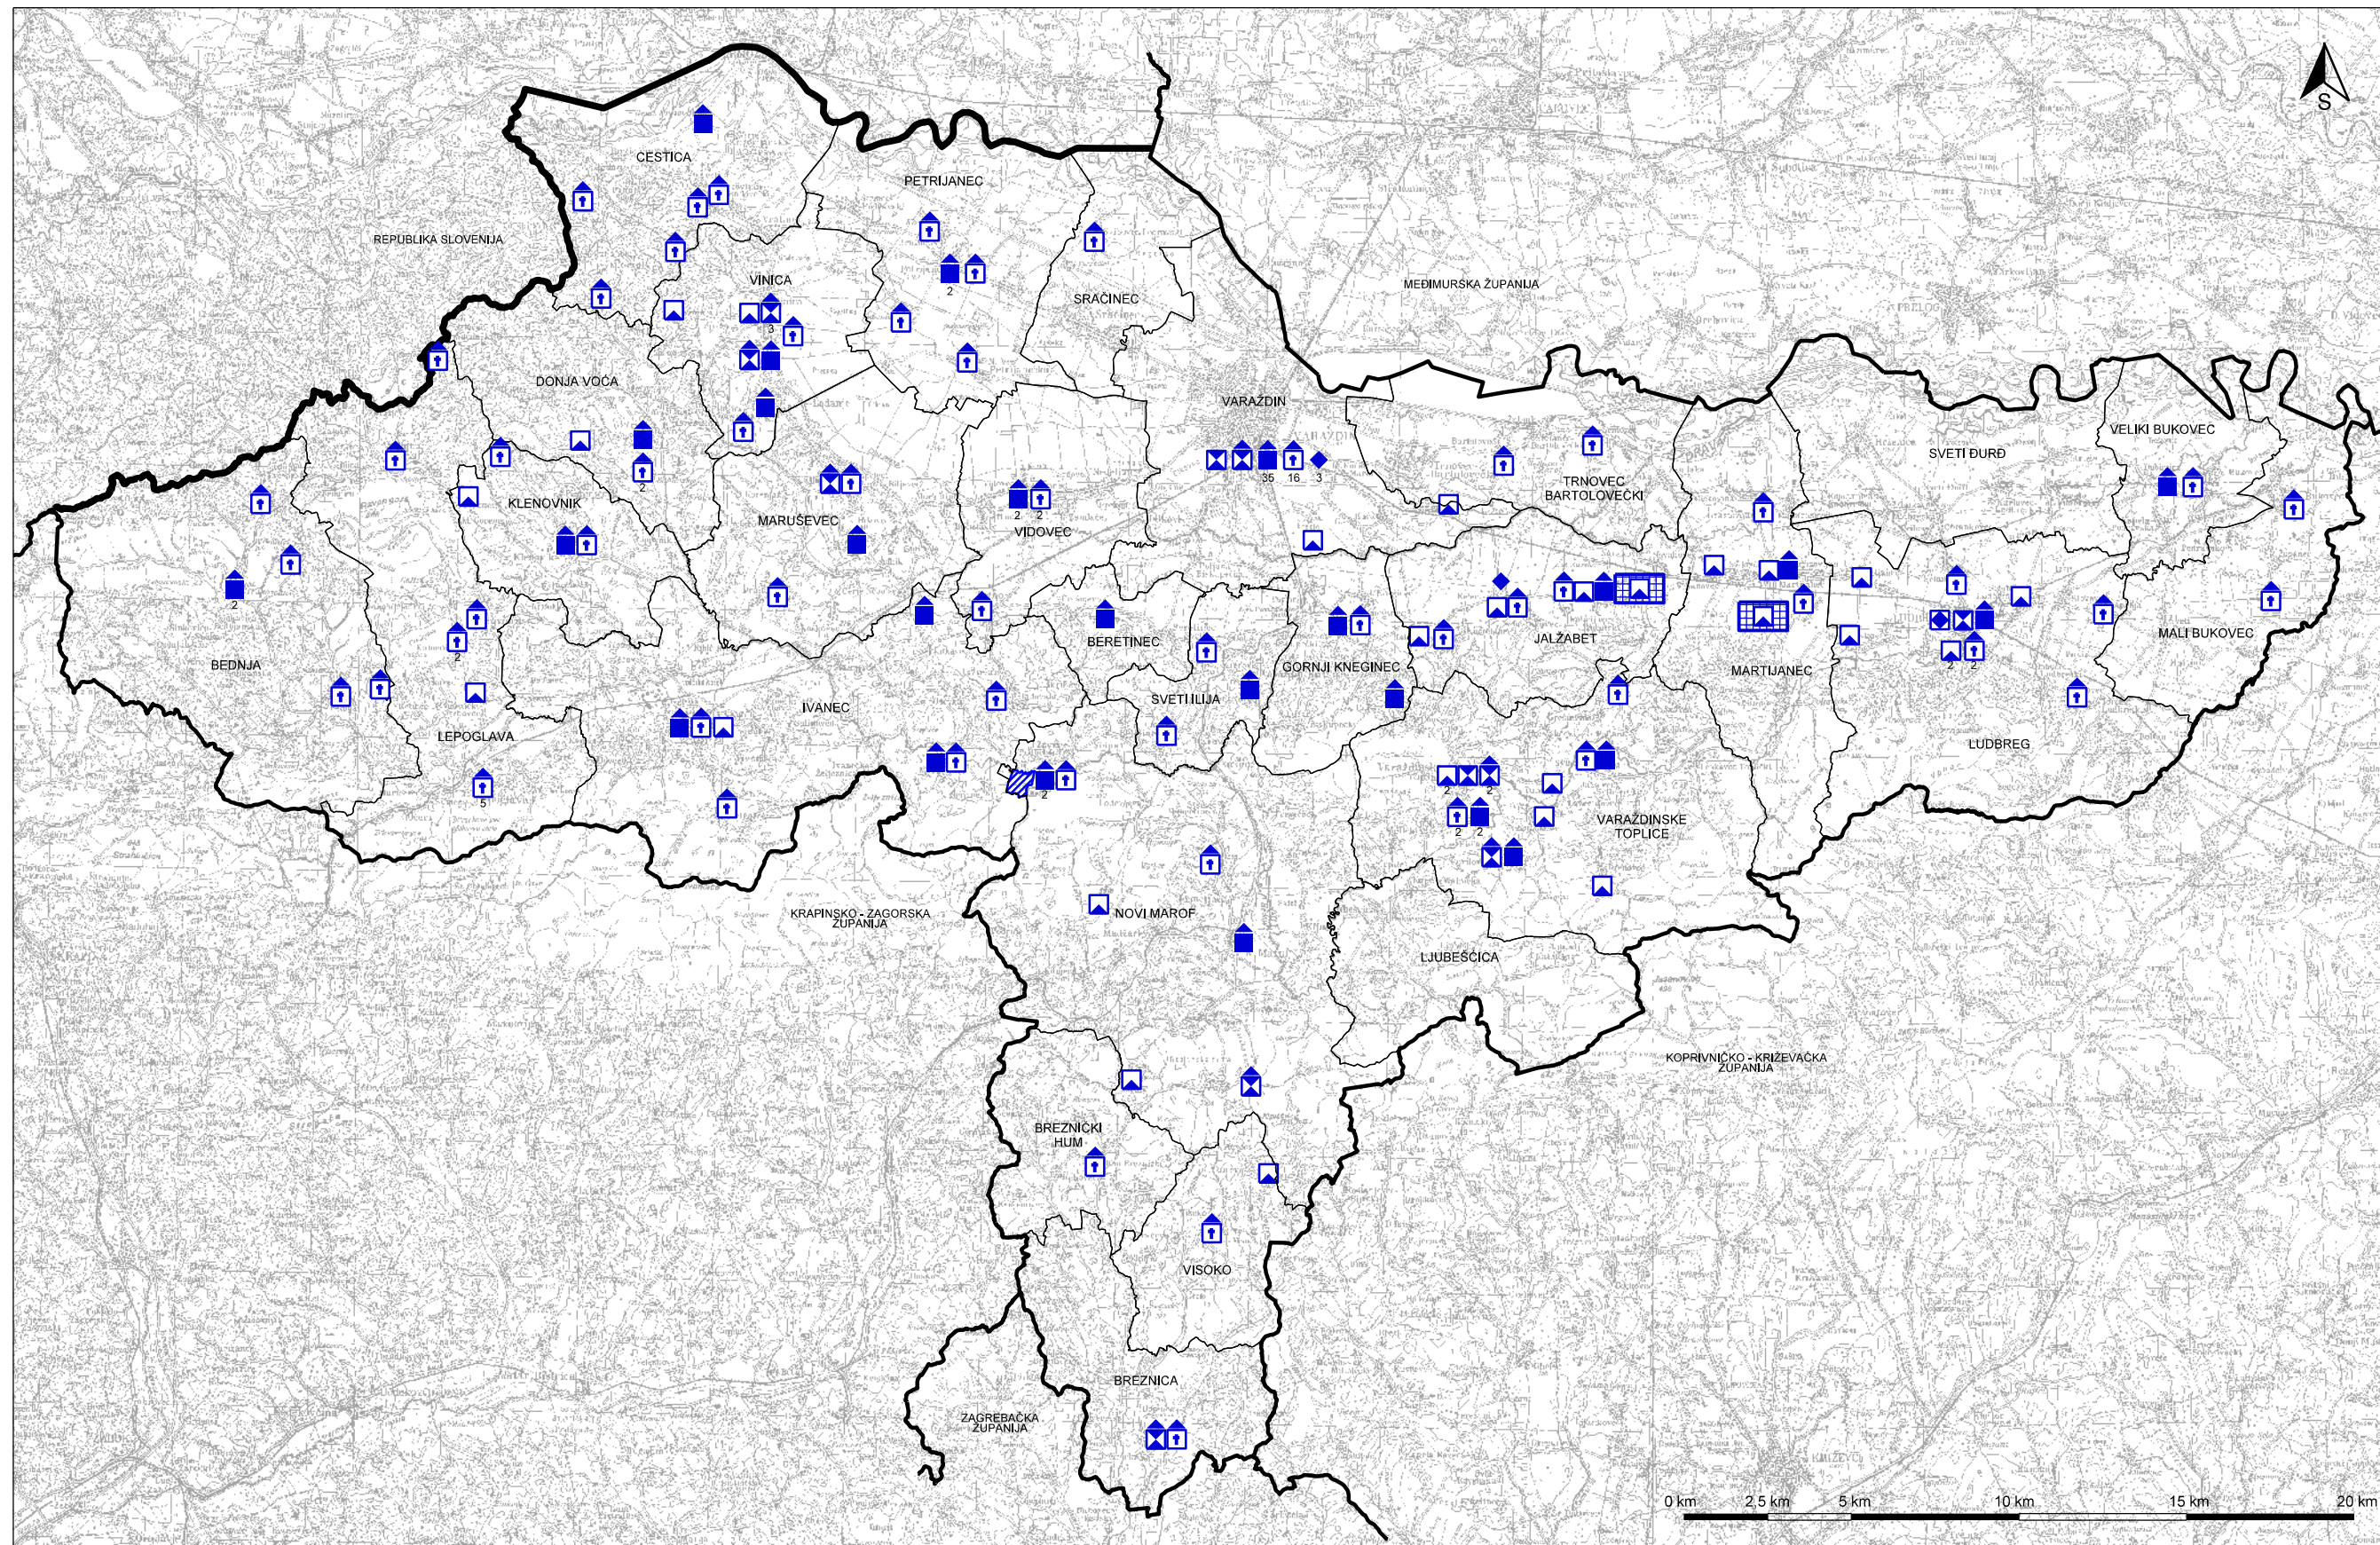

VARAŽDINSKA ŽUPANIJA  
**PROSTORNI PLAN ŽUPANIJE**

3. izmjene i dopune

6.1. UVJETI KORIŠTENJA, UREĐENJA I ZAŠTITE PROSTORA

KUTURNA BAŠTINA

MJERILO 1 : 200 000

GRANICA DRŽAVE  
 GRANICA ŽUPANIJE (granica obuhvata plana)  
 GRANICA GRADA / OPĆINE

zaštićeno / evidentirano

ARHEOLOŠKA BAŠTINA

ARHEOLOŠKO PODRUČJE  
 ARHEOLOŠKI POJEDINAČNI LOKALITET - KOPNENI

POVIJESNA GRADITELJSKA BAŠTINA

GRADSKA NASELJA

POVIJESNI SKLOP I GRAĐEVINA

GRADITELJSKI SKLOP

CIVILNA GRAĐEVINA

SAKRALNA GRAĐEVINA

MEMORIJALNA BAŠTINA

MEMORIJALNO I POVIJESNO PODRUČJE

SPOMEN (MEMORIJALNI) OBJEKT

KRAJOLIK

KULTIVIRANI PRIRODNI I AGRARNI KRAJOLIK